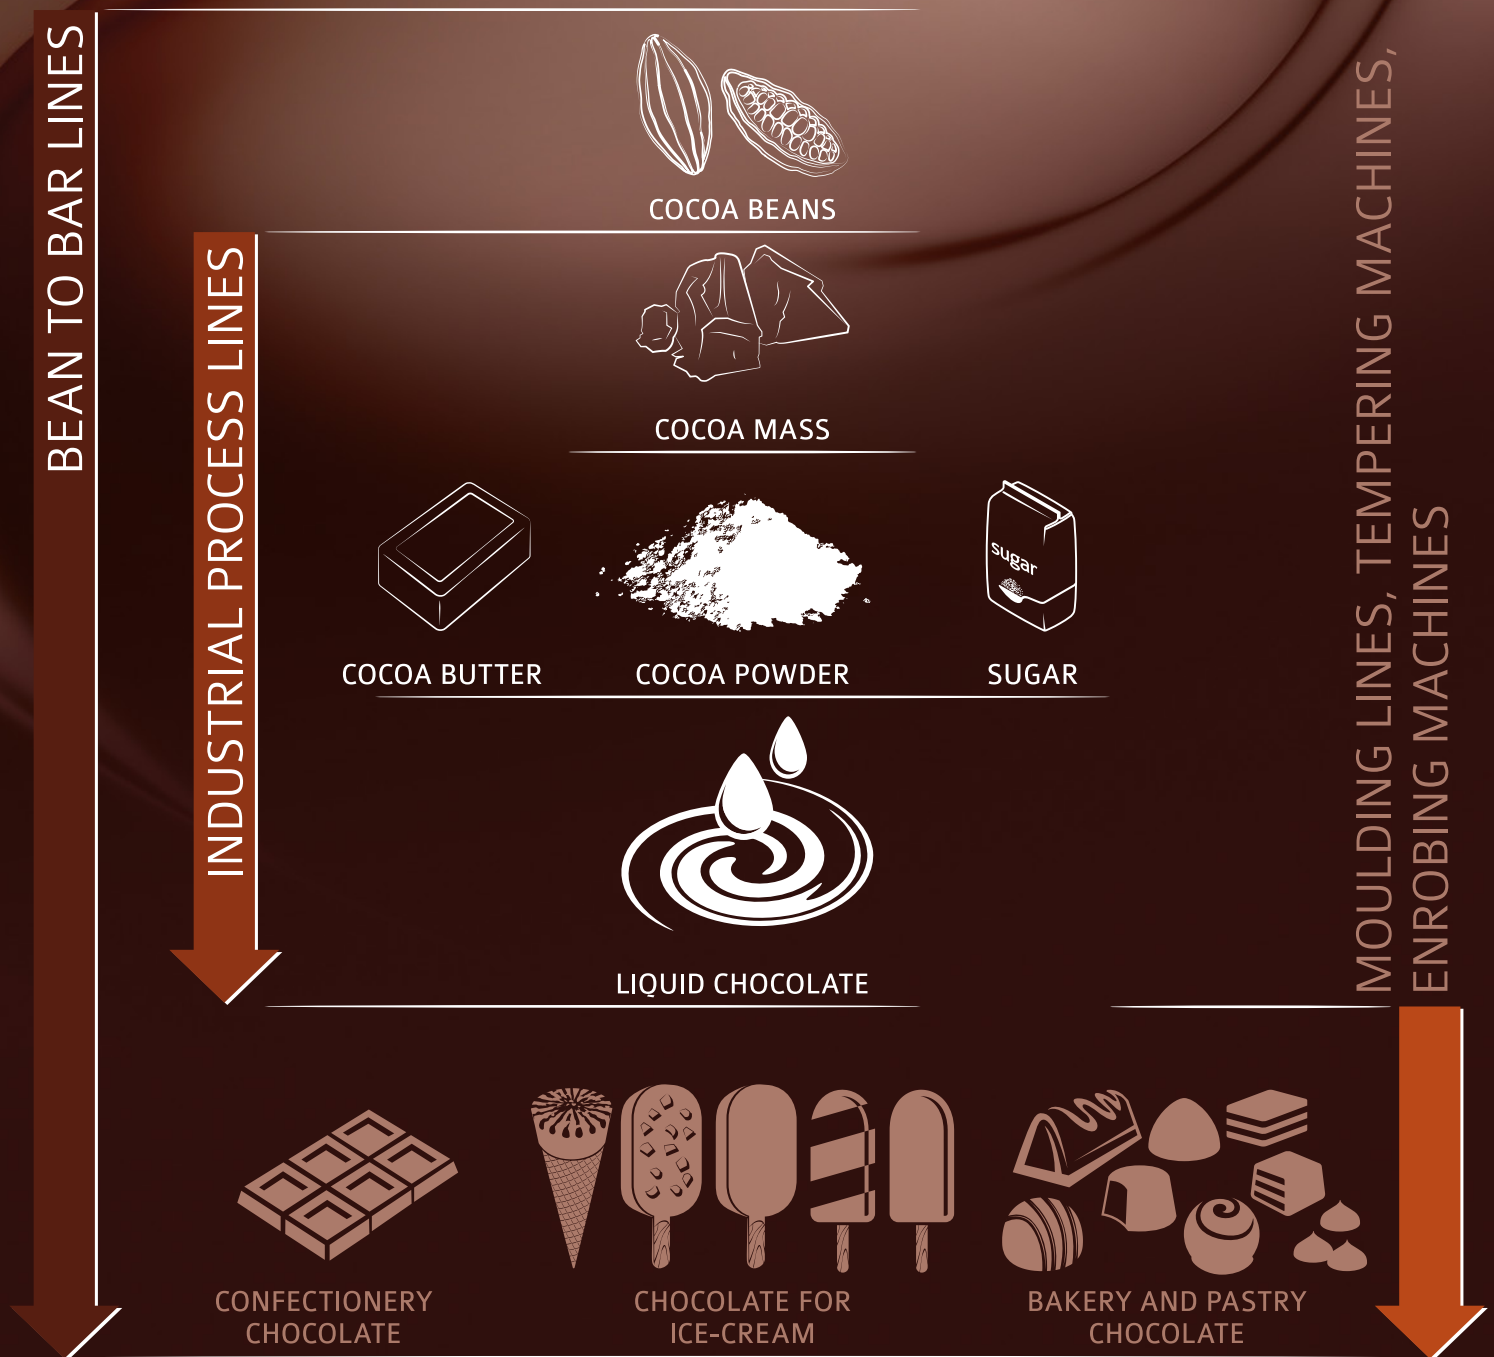

INDUSTRIAL PROCESS LINES

CHOCOLATE AND SPREAD CREAM LINES

10Kg/h • 50Kg/h • 100Kg/h • 180Kg/h • 300Kg/h • 600Kg/h • 1000Kg/h • 1200Kg/h

SOTU100

100Kg/h PROCESS LINE

SOTU10

10Kg/h PROCESS LINE

SOTU50